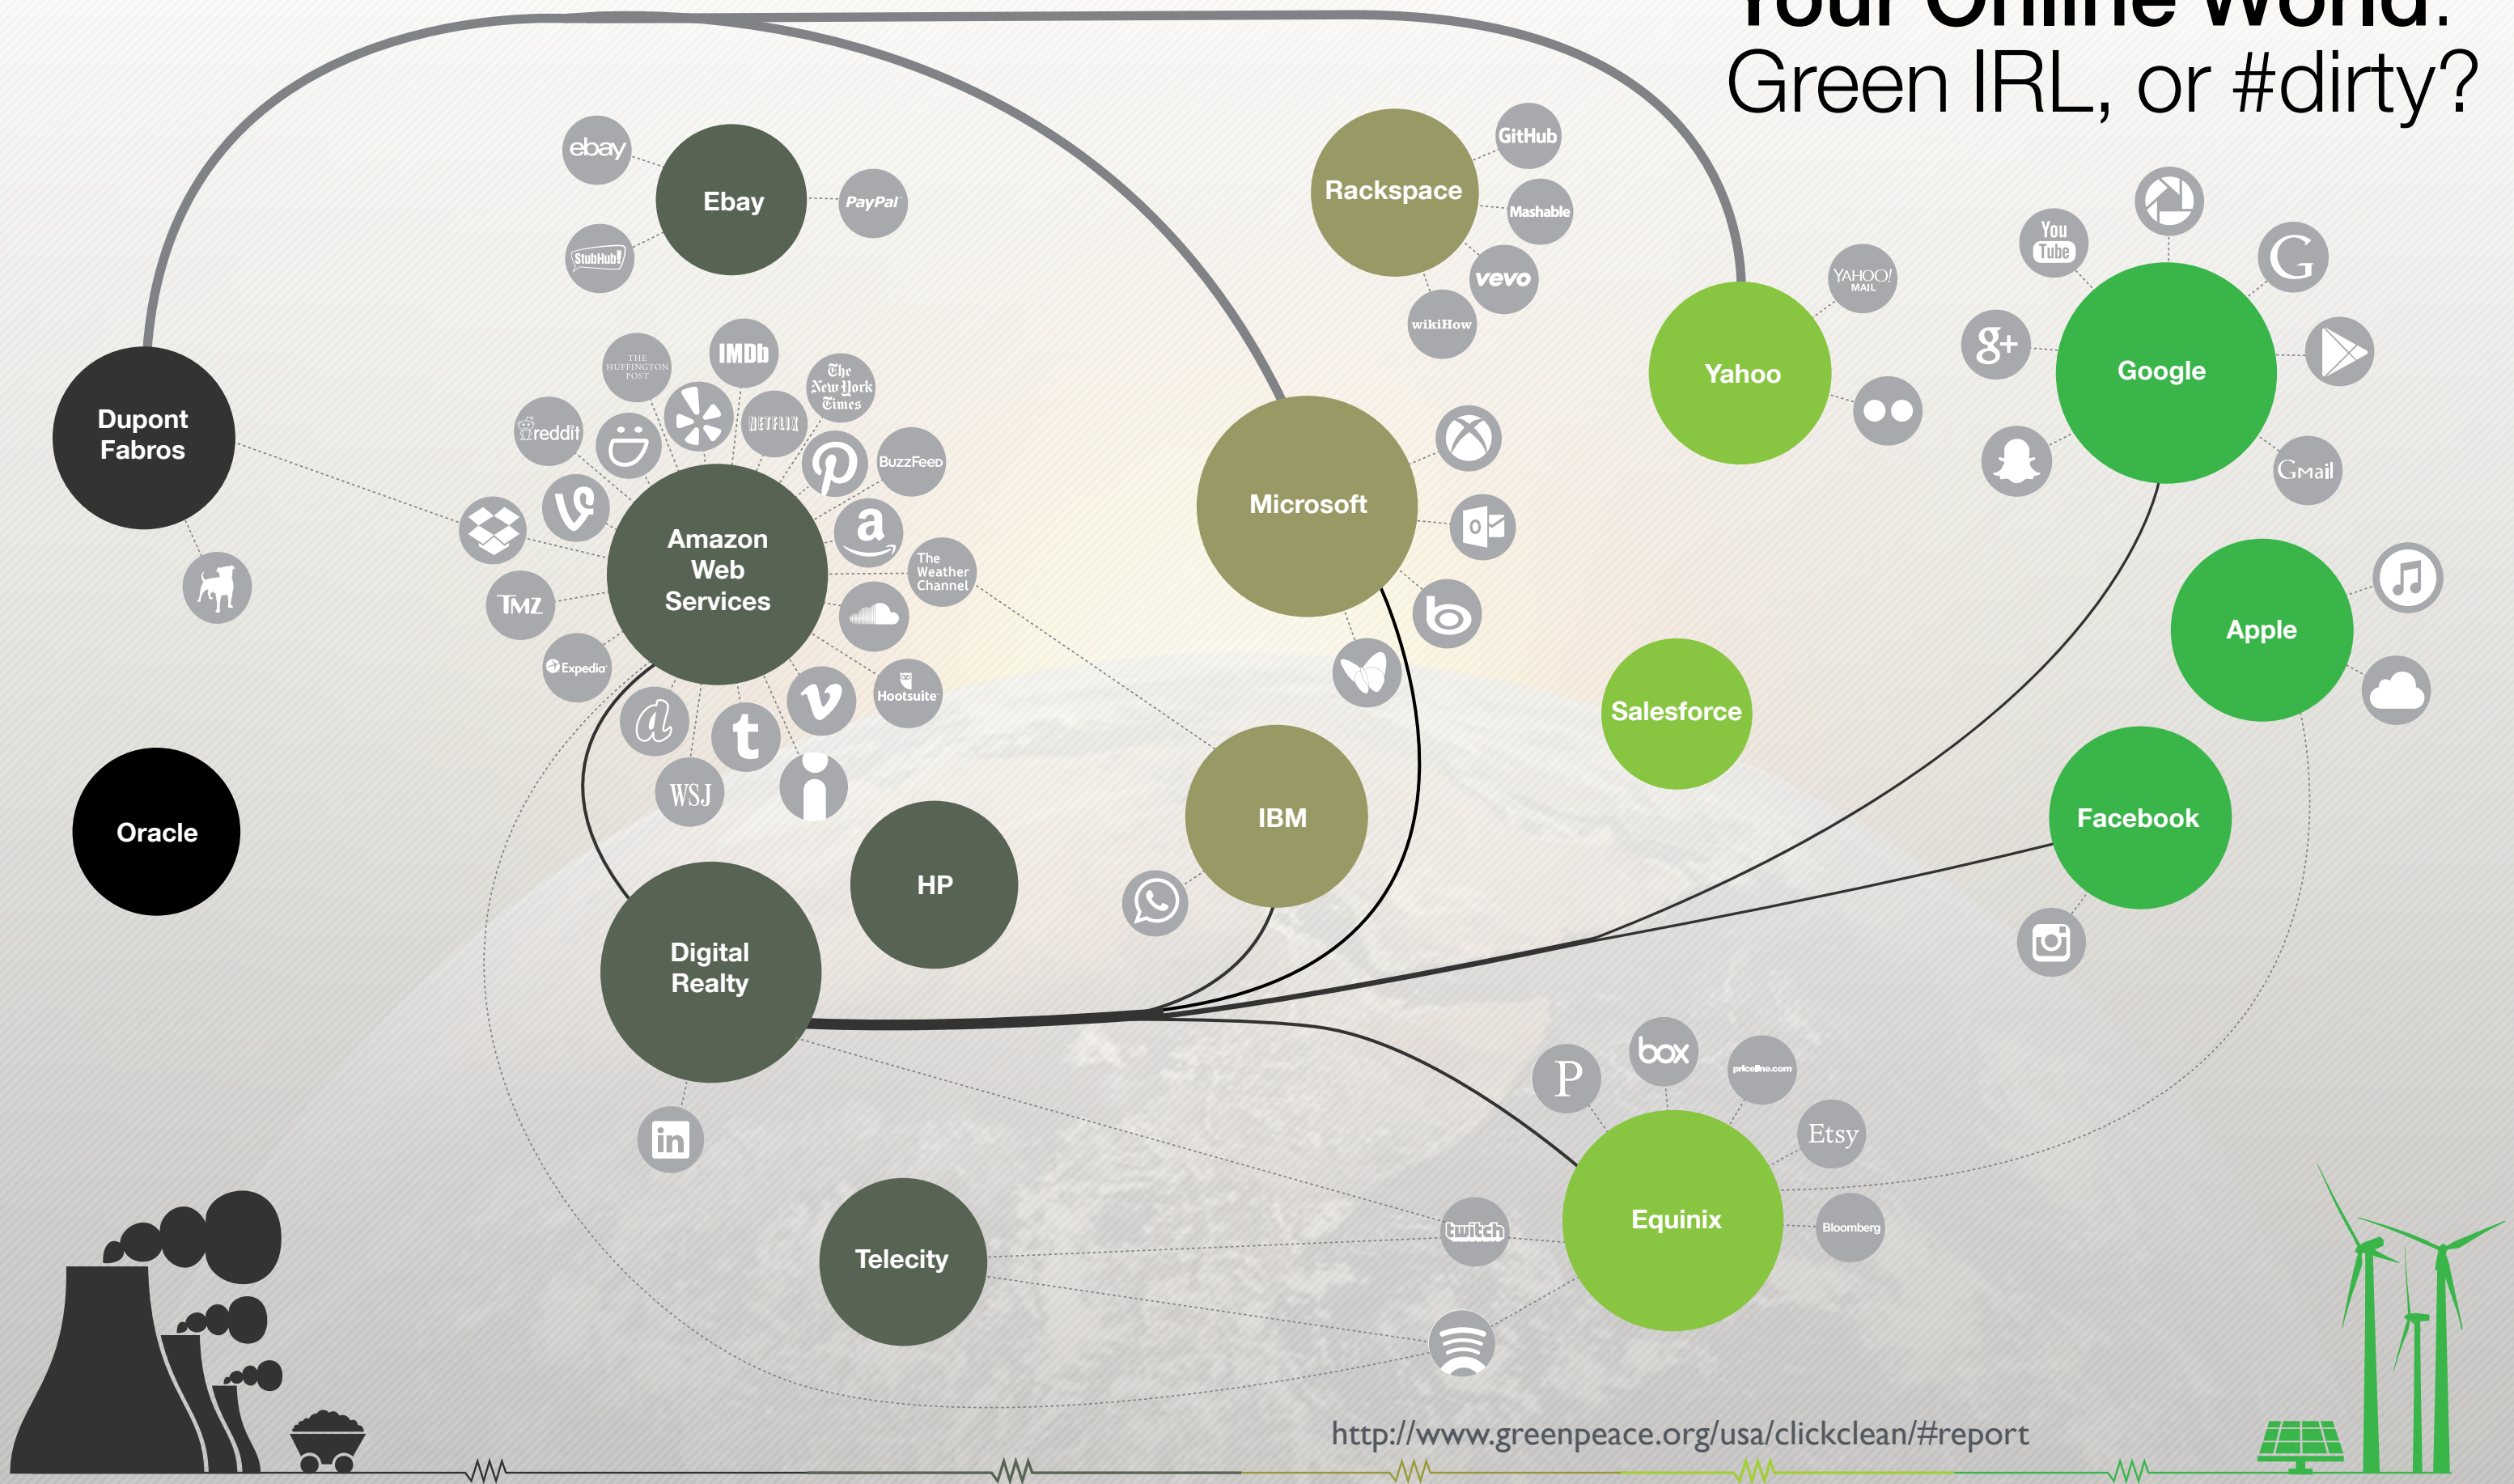

Your Online World: Green IRL, or #dirty?